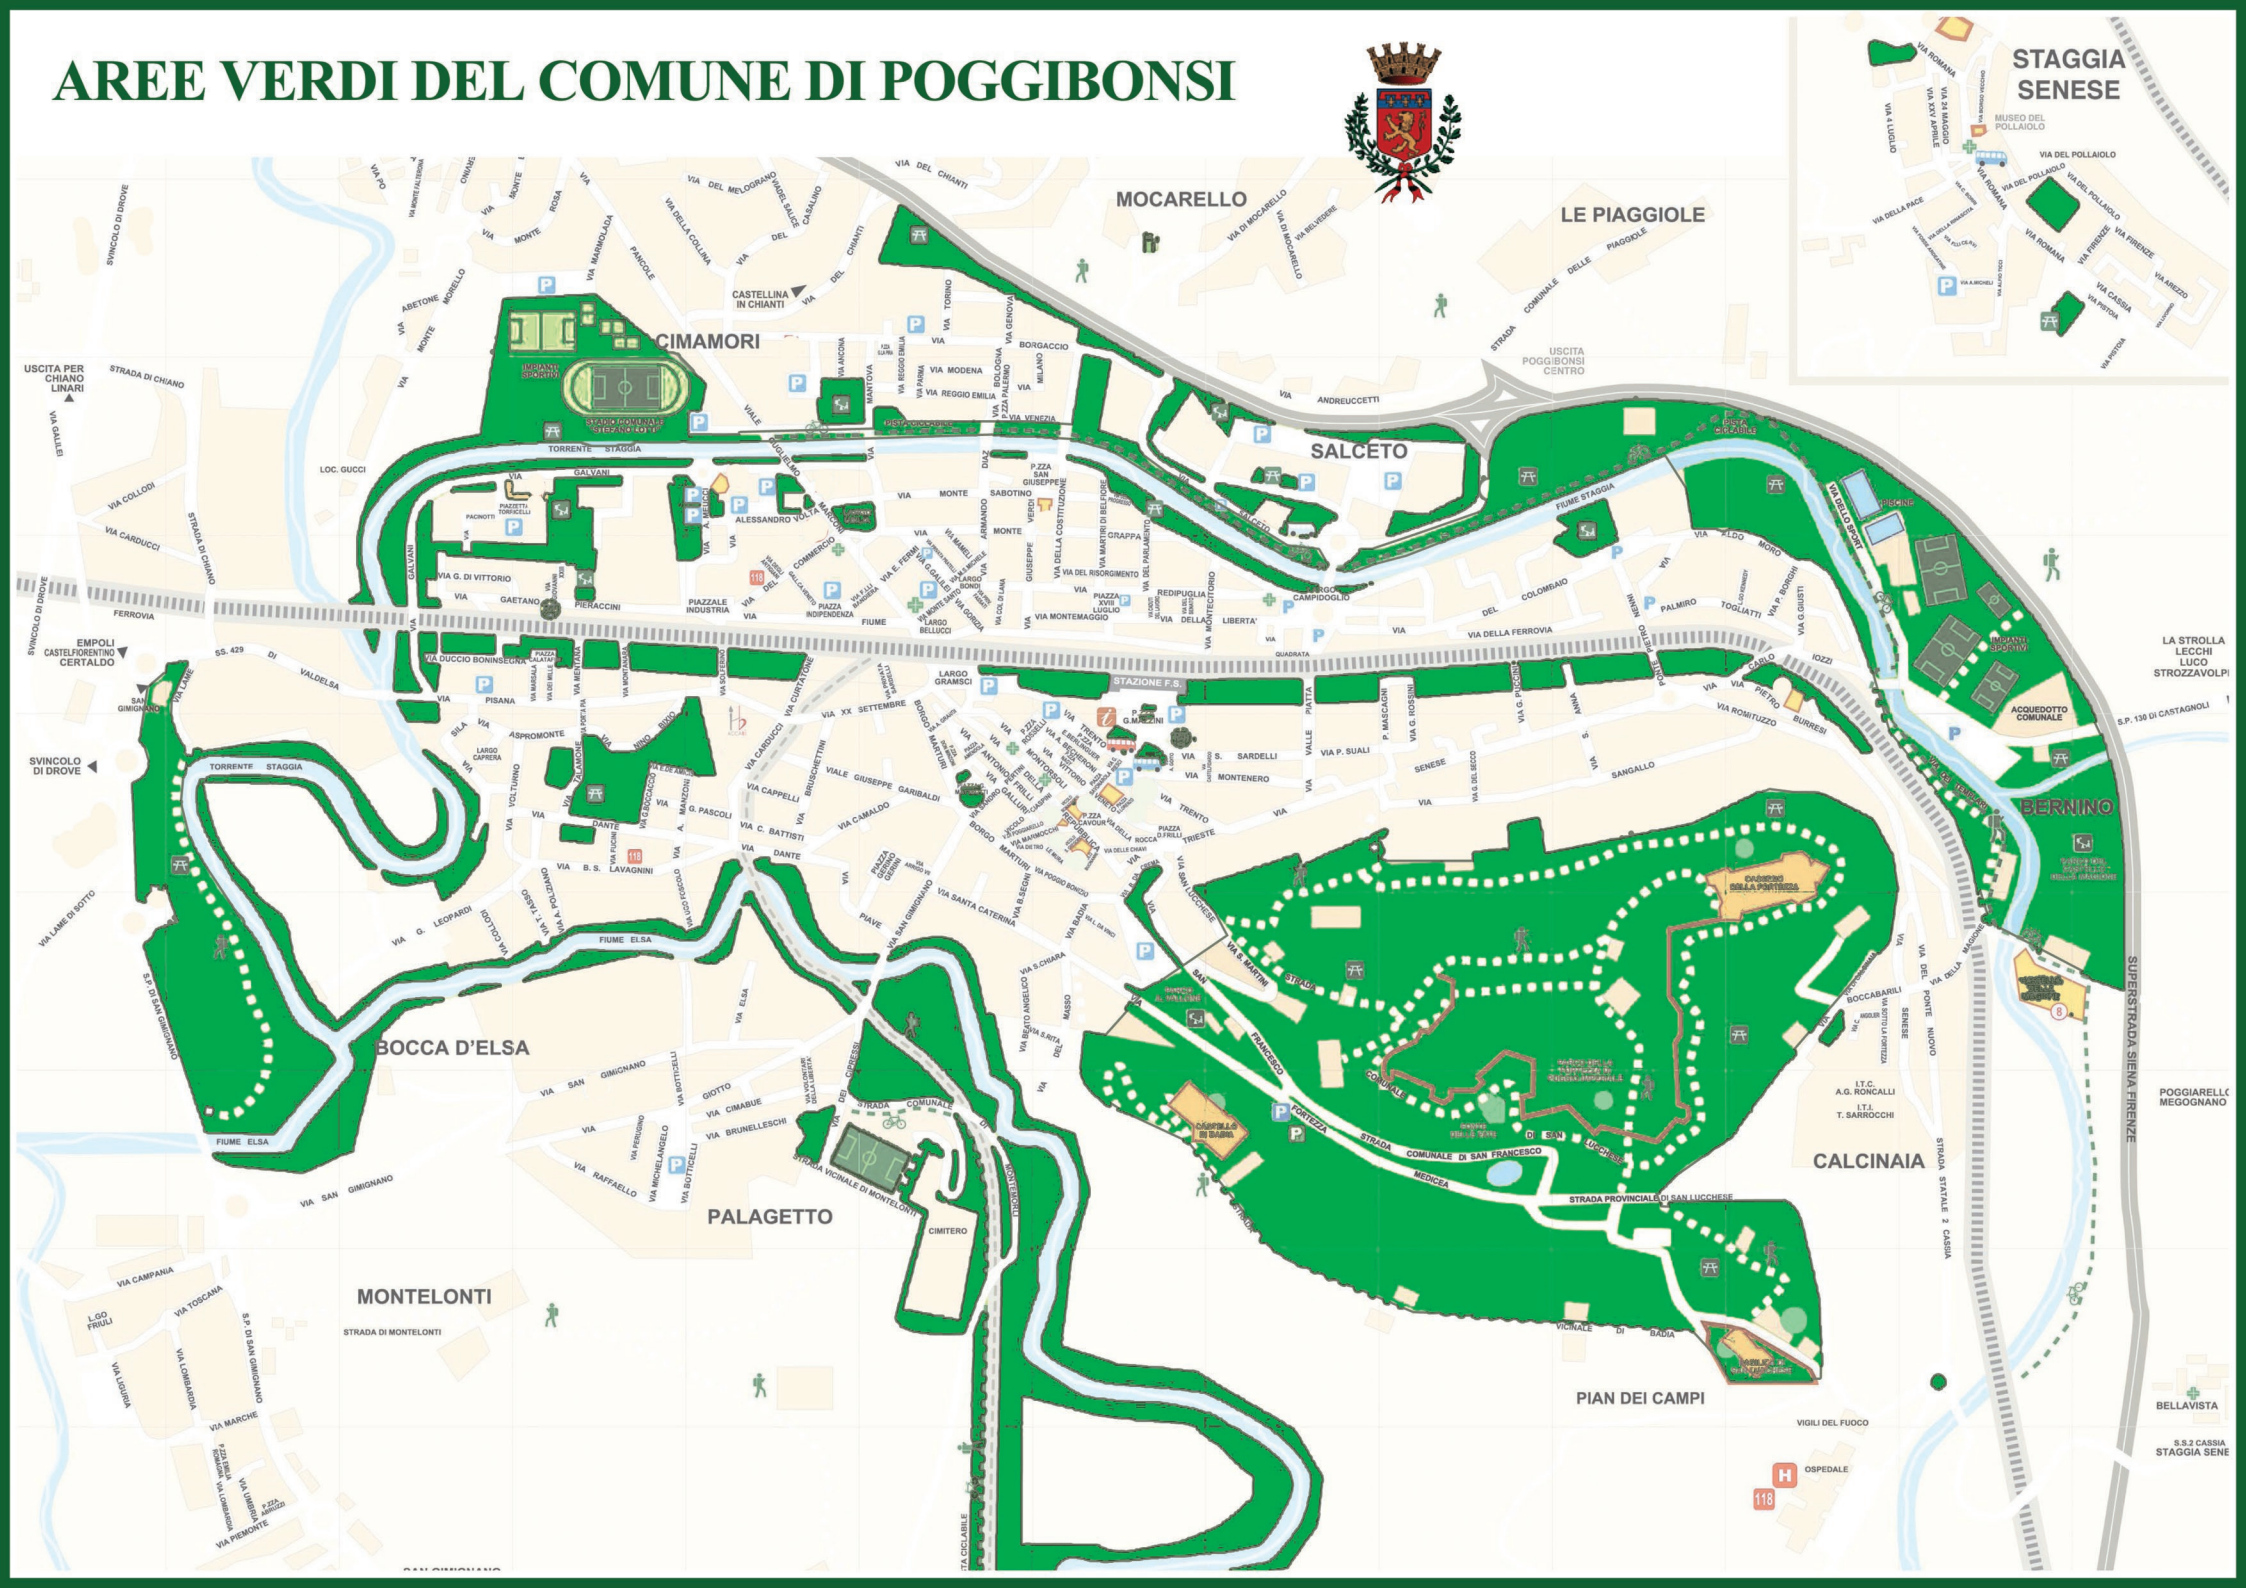

AREE VERDI DEL COMUNE DI POGGIBONSI

STAGGIA
SENESE

MOCARELLO

LE PIAGGIOLE

CIMAMORI

SALCETO

BOCCA D'ELSA

PALAGETTO

MONTELONTI

PIAN DEI CAMPI

CALCINAIA

BERNINO

POGGIARELLI
MEGOGNANO

BELLAVISTA

S.S.2 CASSIA
STAGGIA SENE

OSPEDALE